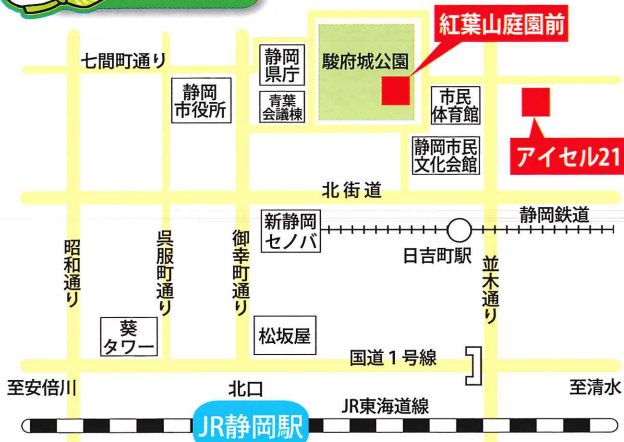

MAP

静岡市葵生涯学習センター(アイセル21)

(葵区東草深町3番18号)

- 動物愛護関係表彰式(10:45~12:00)
- 動物愛護絵画・作文コンクールの入賞作品の展示

駿府城公園(紅葉山庭園前)

- わんわん大サーカス
- ミニSL
- 災害救助犬紹介コーナーなど(予定)

■主催:(一社)静岡県動物保護協会 ■実施主体:(一社)静岡県動物保護協会静岡支部 ■後援:静岡県、静岡県教育委員会、静岡市長会、静岡県町村会、静岡市、(公社)静岡県獣医師会、静岡新聞社・静岡放送、中日新聞東海本社、K-mix(順不同) ■協力団体:(公社)静岡県獣医師会静岡支部、特定非営利活動法人災害救助犬静岡、有限会社内田芸能社、Happy Dog Kona、どうぶつ共生防災ネットワーク、(公社)日本動物病院協会「サークルノア」、キャットレスキュー静岡ねこの会、JKC静岡グルーミングスクール、静岡市獣医師会、(一社)静岡市夜間救急動物病院、静岡県立静岡農業高校、グループねこととSHIZUOKA、静岡市動物愛護館、静岡県ケネル事業協同組合、NPOしずおかセラビドックサポートクラブ、その小さな「いのち」を守りたいプロジェクト、静岡市犬猫ボランティア クローバー、ボーダーコリーレスキューネットワーク、専門学校ルネサンス・ペット・アカデミー、サンワ商事株式会社、大井銀河鉄道クラブ、リュバン、わ・ハハ、ボンヌール井宮、B-FRITES、Steppin Burger、TACO KAFE、華房包味、富士山こどもの国、小泉アフリカ・ライオン・サファリ株式会社(富士サファリパーク)、(公社)日本愛玩動物協会静岡県支部、株式会社アルバイトタイムズ(Wonderful Style)、株式会社しずおかオンライン(womo)、静岡市立日本平動物園、国際ペットビジネス専門学校熱海高校、学校法人貴庵寺学園リリー幼稚園、(一社)JKC静岡東クラブ連合会(順不同)

動物愛護絵画・作文コンクール 入賞作品の展示

静岡市葵生涯学習センター(アイセル21)
3階 展示コーナー
10:00 ~ 15:00

屋外イベント

駿府城公園紅葉山庭園前広場

10:00 ~ 15:00

展示ブース

- ボランティアの活動紹介
- 動物とのふれあい
- 犬、ねこ等の飼育・しつけ相談
- 工作コーナー
- 夜間救急動物病院の紹介
- 動物グッズの販売

会場MAP